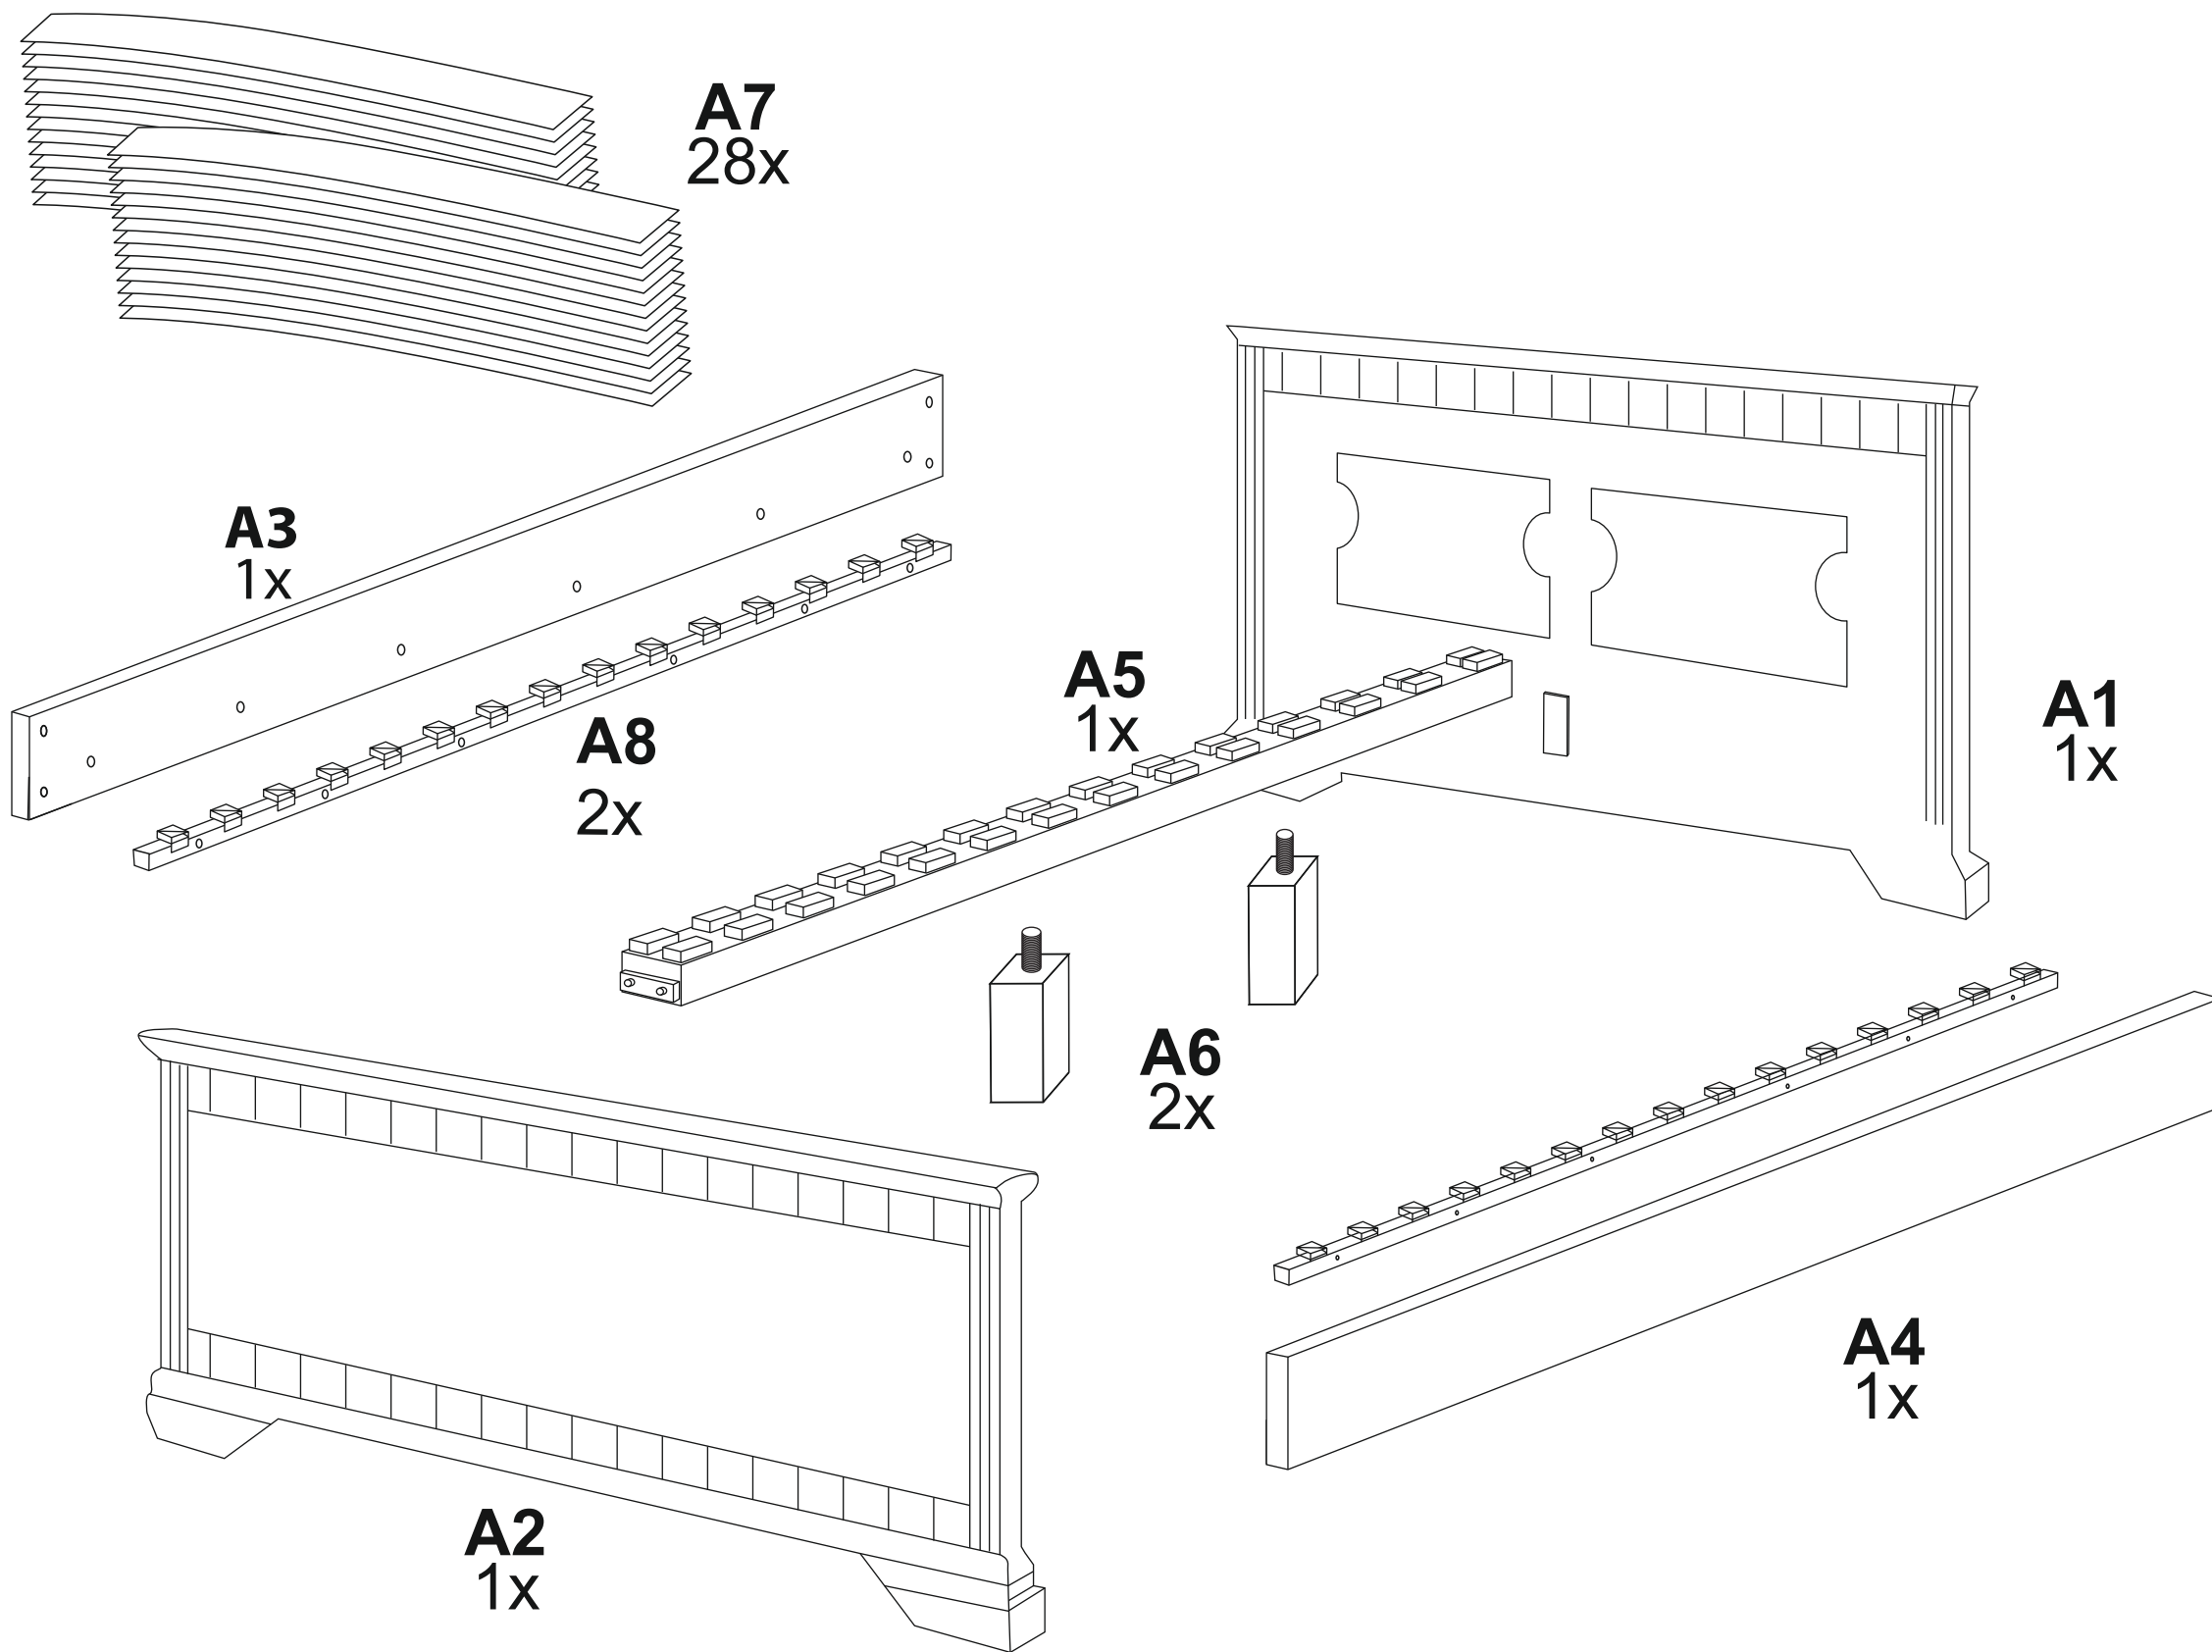

MILENA

2 спальная

Райтон

природа сна

Производитель: ООО «Орма групп»
115230, Россия, г. Москва,
Хлебозаводский проезд, д. 7, стр. 9,
этаж 4, помещение XI, комната 5ц
Тел./факс: 8-800-333-37-37

Райтон

природа сна

Φ1

4x

Φ3

8x

Φ2

16x

Φ4

12x

Φ5

12x

Φ6

2x

1

3

2

4