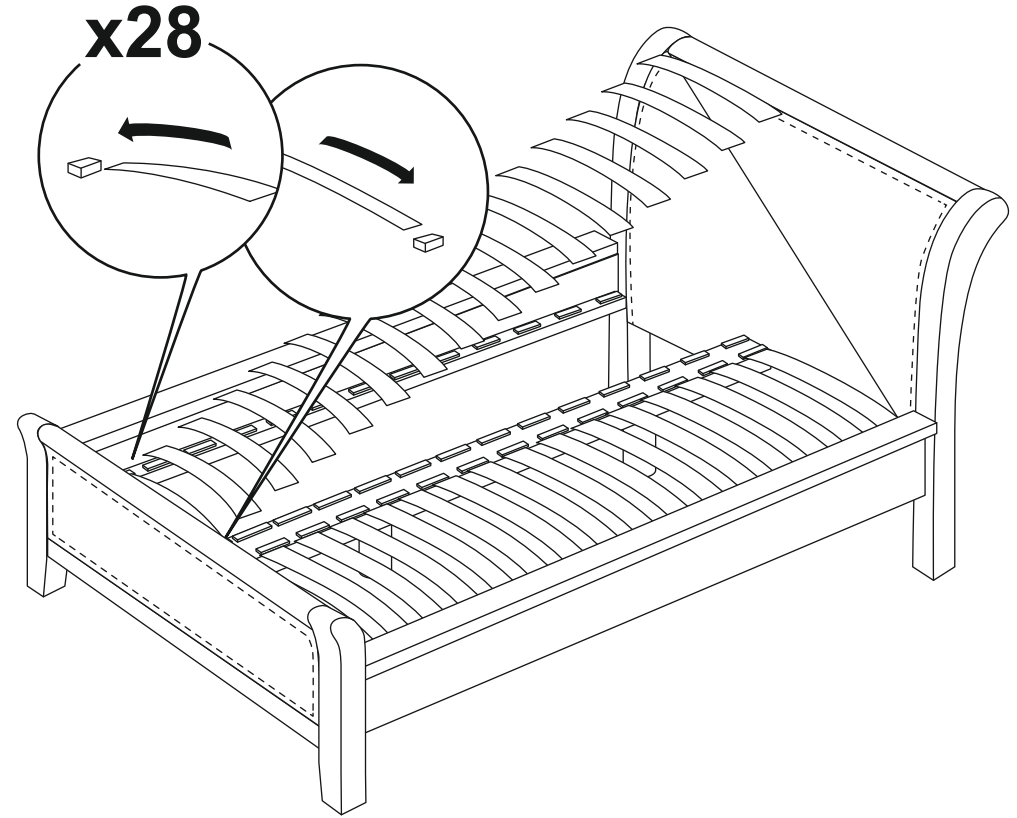

Φ5
1x

A5
1x

x2

5

A7
28x

x28

Схема сборки основания для кроватей шириной 2000

Производитель: ООО «Орма групп»
115230, Россия, г. Москва,
Хлебозаводский проезд, д. 7, стр. 9,
этаж 4, помещение XI, комната 5ц
Тел./факс: 8-800-333-37-37