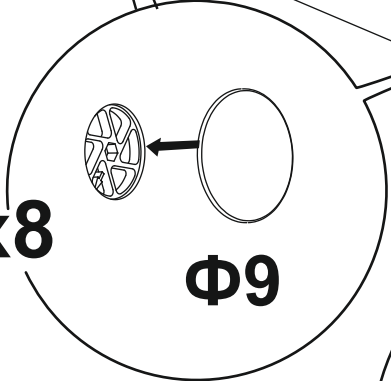

A7
28x/30x

1

2

3

4

A4
1x

x8

Φ9

Φ5
1x

A5
1x

x2

5

A7
28x

x28

Схема сборки основания для кроватей шириной 2000

Производитель: ООО «Орма групп»
115230, Россия, г. Москва,
Хлебозаводский проезд, д. 7, стр. 9,
этаж 4, помещение XI, комната 5ц
Тел./факс: 8-800-333-37-37