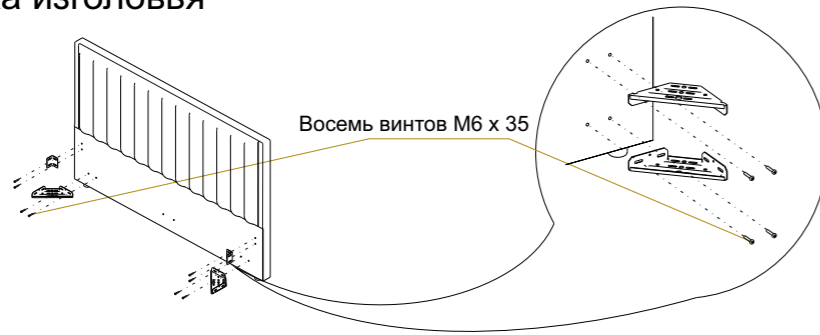

Фурнитура

Кронштейн угловой СК - 1п 8 шт

Уголок стяжки СК - 1 4 шт

Винт М6 х35 10 шт

Винт М6 х 16 34 шт

Шуруп 4 х 13 4 шт

Гайка М8\*13 2 шт

Ножки 2 шт

### 1 Сборка изголовья