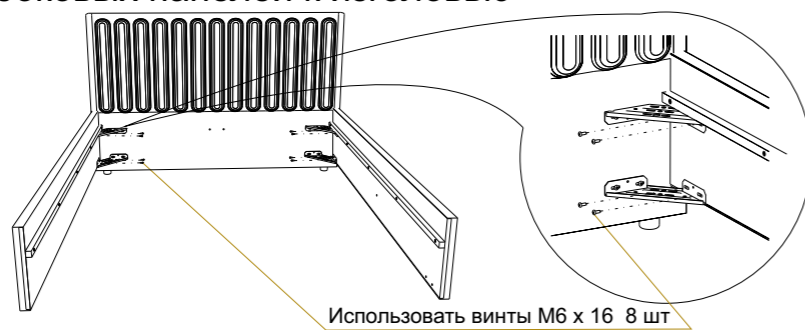

3 Крепление боковых панелей к изголовью