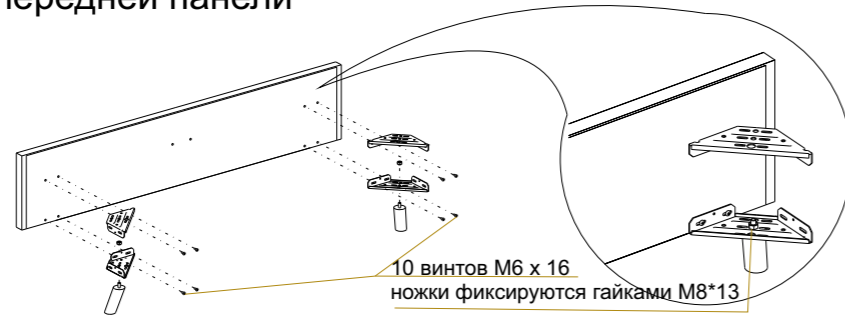

2 Сборка передней панели