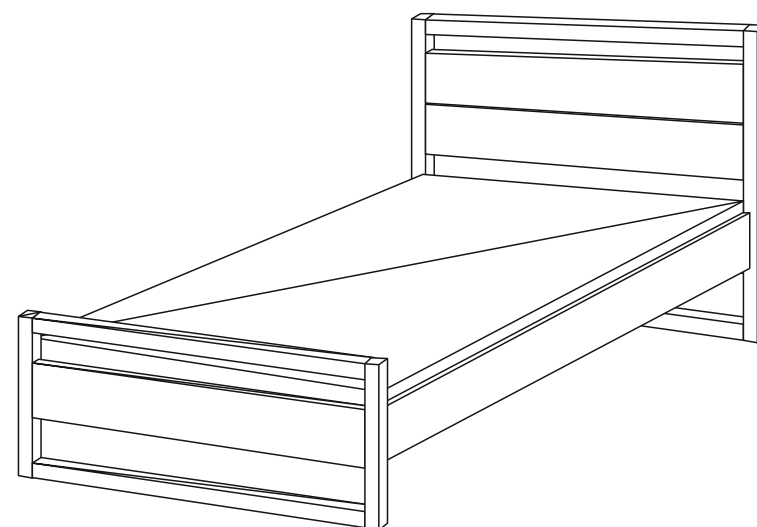

Квевек с ПМ

2 спальная

 **Райтон**
природа сна

Производитель: ООО «Орма групп»
115230, Россия, г. Москва,
Хлебозаводский проезд, д. 7, стр. 9,
этаж 4, помещение XI, комната 5ц
Тел./факс: 8-800-333-37-37

 **Райтон**
природа сна

- Φ1** 
- Φ2**  12x
- Φ3**  2x
- Φ4**  2x
- Φ5**  50x
- Φ6**  2x
- Φ7**  9x
- Φ8**  2x
- Φ9**  4x
- Φ10**  6x
- Φ11**  (Л+П) 1x
- Φ12**  2x
- Φ13**  8x

- A6**  2x
- A7**  1x

A1
1x

- A3**  1x
- A9**  12x

- Φ14**  M10 4x
- Φ15**  M8 4x
- Φ16**  4x
- Φ17**  M8 4x