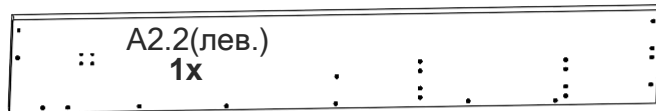

Nuvola – 7 New

Nuvola – 8 New

Райтон

природа сна

Пакет 1 Изголовье кровати

Пакет 2 Царговый пояс и комплект фурнитуры

Опция 1 Комплект донышек

Опция 2 Панели раздвижные для кроватей с подъемным механизмом

Опция 3 Основание-вкладыш с ламелями

3.1 Серия Эконом

1x

3.2 Серия Стандарт

1x

Опция 4 Подъемный механизм + основание для подъемного механизма (с ламелями)

4.1 Серия Эконом (металлическое, цельная рама, накладные ламели)

1x

1x
2x**

**

4.2 Серия Стандарт (металлическое, цельная рама, врезные ламели)

1x

1x
2x**

**

M1
2x (R+L)