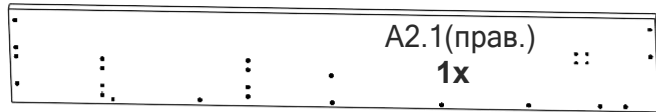

Nuvola – 7 New

Nuvola – 8 New

Райтон

природа сна

Пакет 1 Изголовье кровати

Пакет 2 Царговый пояс и комплект фурнитуры

Опция 1 Комплект донышек

Опция 2 Панели раздвижные для кроватей с подъемным механизмом

Опция 3 Основание-вкладыш с ламелями

3.1 Серия Эконом

1x

3.2 Серия Стандарт

1x

Опция 4 Подъемный механизм + основание для подъемного механизма (с ламелями)

4.1 Серия Эконом (металлическое, цельная рама, накладные ламели)

1x

1x
2x**

**

4.2 Серия Стандарт (металлическое, цельная рама, врезные ламели)

1x

1x
2x**

**

M1
2x (R+L)