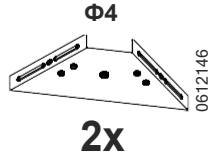

Nuvola – 7 New

Nuvola – 8 New

Райтон

природа сна

Пакет 1 Изголовье кровати

Пакет 2 Царговый пояс и комплект фурнитуры

Опция 1 Комплект донышек

Опция 2 Панели раздвижные для кроватей с подъемным механизмом

1x

1x
2x**

**

4.2 Серия Стандарт (металлическое, цельная рама, врезные ламели)

1x

1x
2x**

**

M1
2x (R+L)