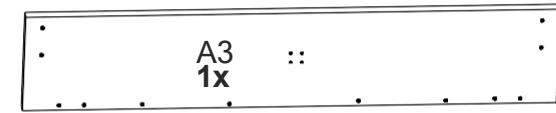

Nuvola – 7 New

Nuvola – 8 New

Райтон

природа сна

Пакет 1 Изголовье кровати

Пакет 2 Царговый пояс и комплект фурнитуры

Опция 1 Комплект донышек

Опция 2 Панели раздвижные для кроватей с подъемным механизмом

Опция 3 Основание-вкладыш с ламелями

3.1 Серия Эконом

1x

3.2 Серия Стандарт

1x

Опция 4 Подъемный механизм + основание для подъемного механизма (с ламелями)

4.1 Серия Эконом (металлическое, цельная рама, накладные ламели)

1x

1x
2x**

**

4.2 Серия Стандарт (металлическое, цельная рама, врезные ламели)

1x

1x
2x**

**

M1
2x (R+L)