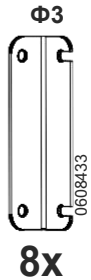

Nuvola – 7 New

Nuvola – 8 New

Райтон

природа сна

Пакет 1 Изголовье кровати

Пакет 2 Царговый пояс и комплект фурнитуры

Опция 1 Комплект донышек

Опция 2 Панели раздвижные для кроватей с подъемным механизмом

Опция 3 Основание-вкладыш с ламелями

3.1 Серия Эконом

1x

3.2 Серия Стандарт

1x

Опция 4 Подъемный механизм + основание для подъемного механизма (с ламелями)

4.1 Серия Эконом (металлическое, цельная рама, накладные ламели)

1x

1x
2x**

**

4.2 Серия Стандарт (металлическое, цельная рама, врезные ламели)

1x

1x
2x**

**

M1
2x (R+L)