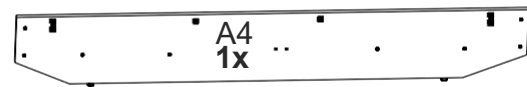

Nuvola – 7 New

Nuvola – 8 New

Райтон

природа сна

Пакет 1 Изголовье кровати

Пакет 2 Царговый пояс и комплект фурнитуры

Опция 1 Комплект донышек

Опция 2 Панели раздвижные для кроватей с подъемным механизмом

Опция 3 Основание-вкладыш с ламелями

3.1 Серия Эконом

1x

3.2 Серия Стандарт

1x

Опция 4 Подъемный механизм + основание для подъемного механизма (с ламелями)

4.1 Серия Эконом (металлическое, цельная рама, накладные ламели)

1x

1x
2x**

**

4.2 Серия Стандарт (металлическое, цельная рама, врезные ламели)

1x

1x
2x**

**

M1
2x (R+L)