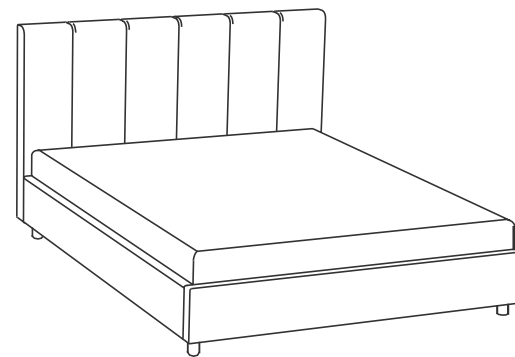

Nuvola – 7 New

Nuvola – 8 New

Райтон

природа сна

Пакет 1 Изголовье кровати

Пакет 2 Царговый пояс и комплект фурнитуры

Опция 1 Комплект донышек

Опция 2 Панели раздвижные для кроватей с подъемным механизмом

Опция 3 Основание-вкладыш с ламелями

3.1 Серия Эконом

1x

3.2 Серия Стандарт

1x

Опция 4 Подъемный механизм + основание для подъемного механизма (с ламелями)

4.1 Серия Эконом (металлическое, цельная рама, накладные ламели)

1x

1x
2x**

**

4.2 Серия Стандарт (металлическое, цельная рама, врезные ламели)

1x

1x
2x**

**

M1
2x (R+L)