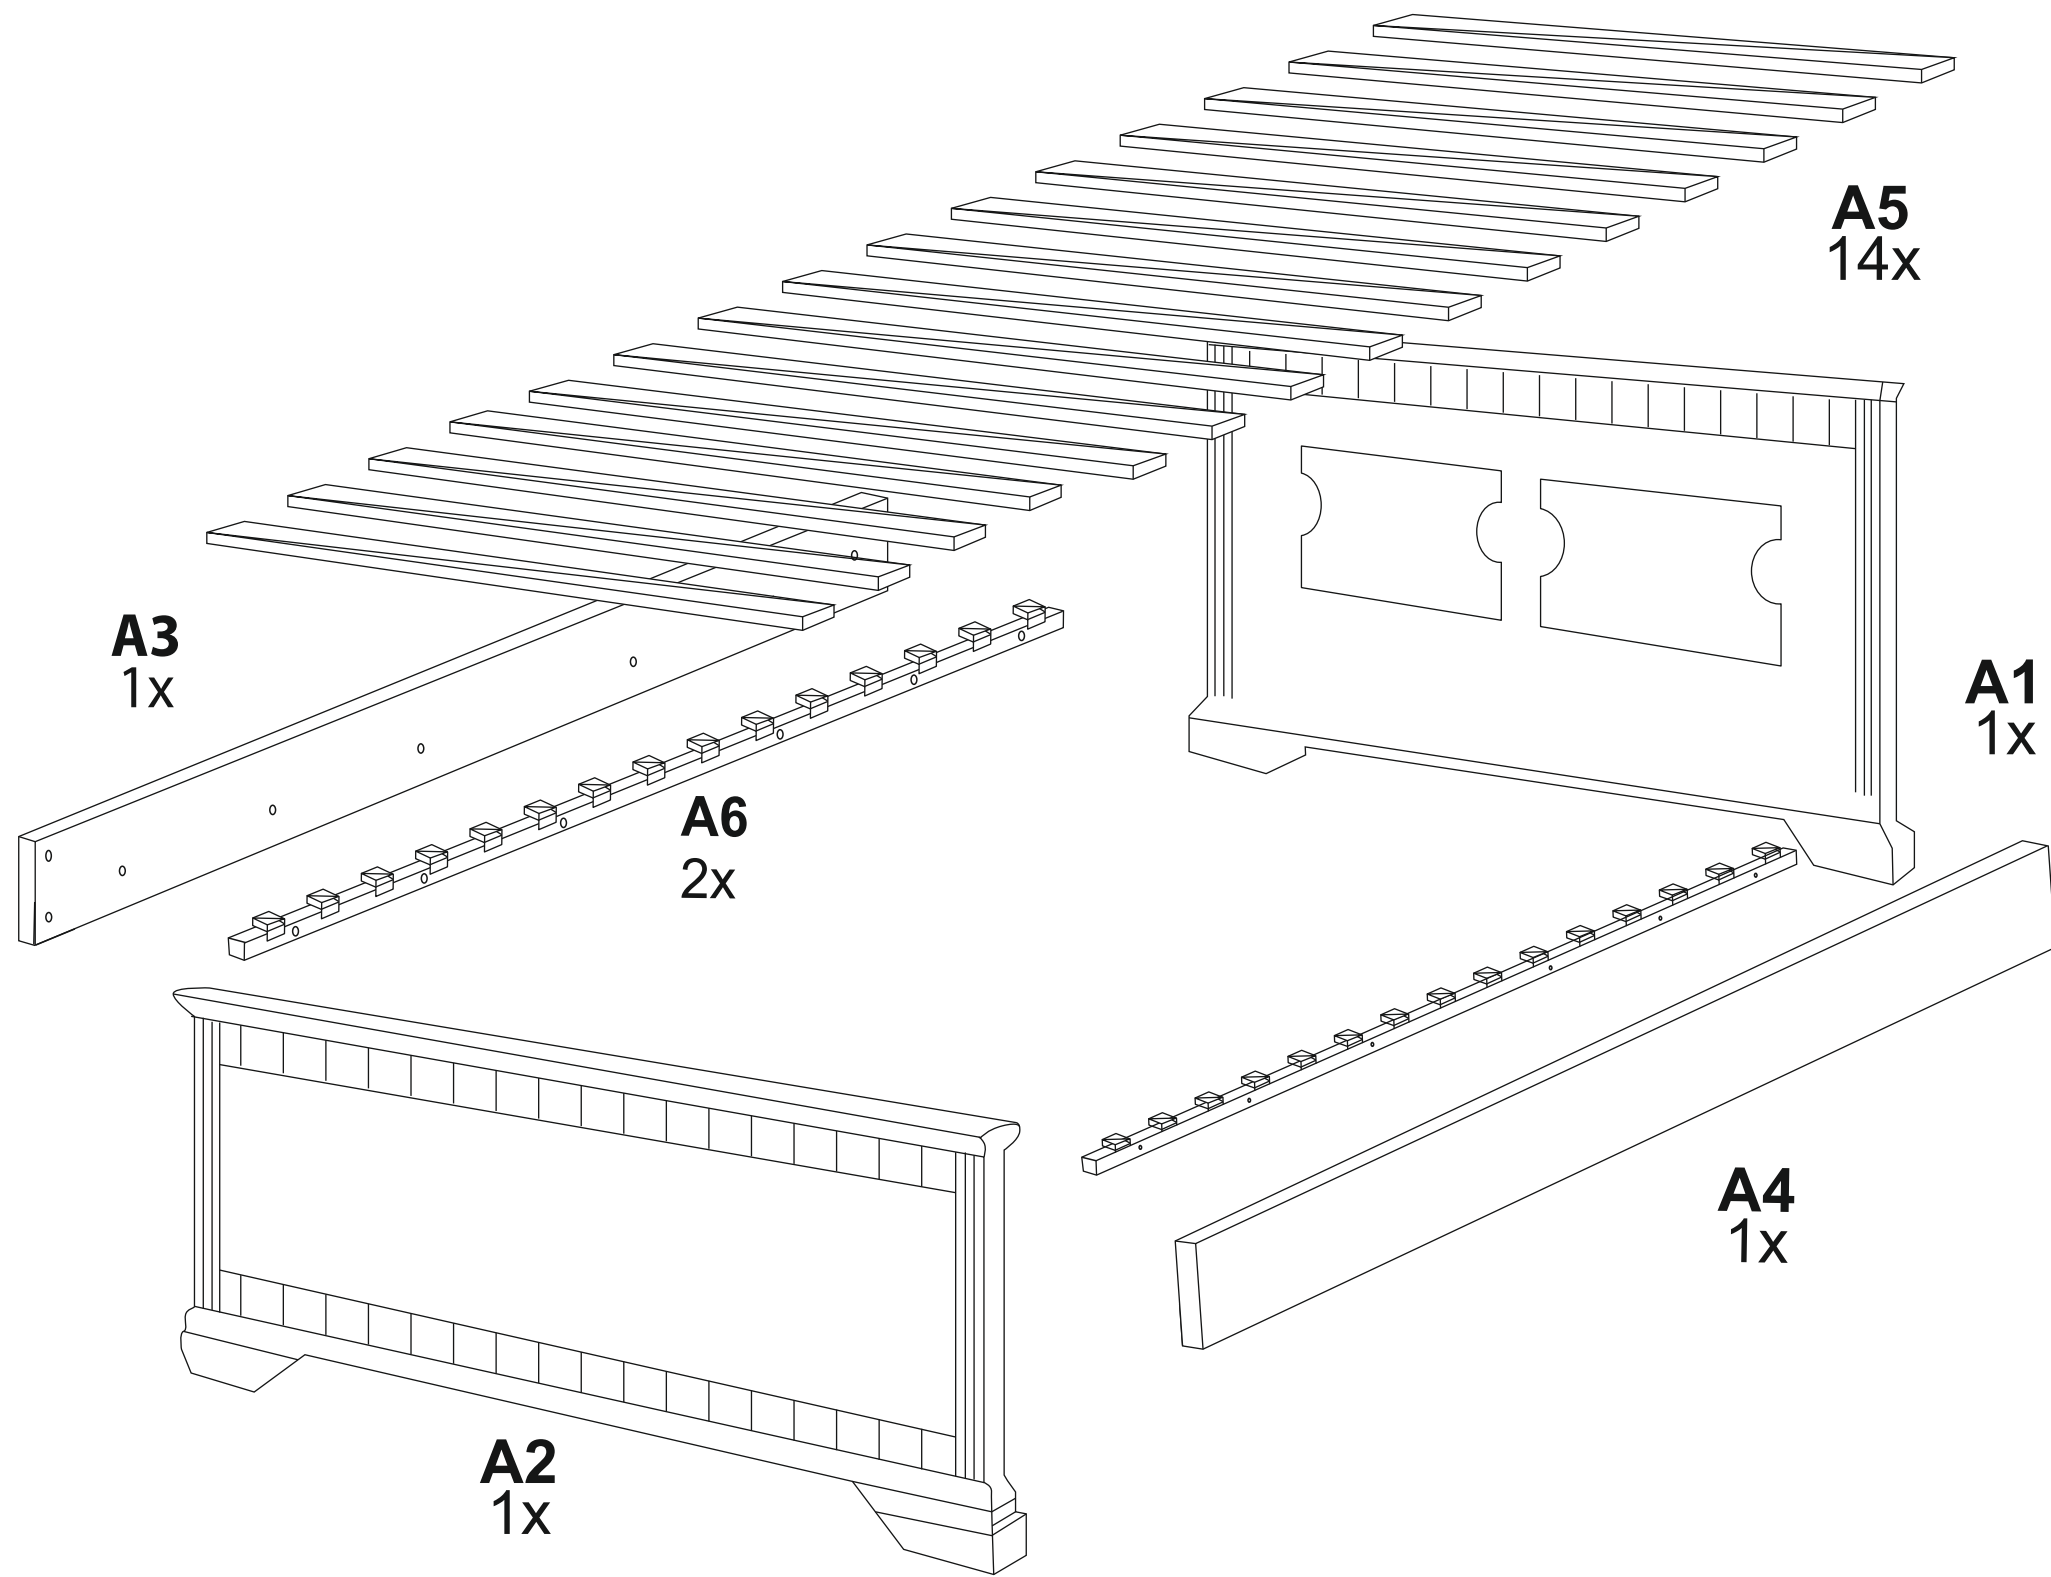

MILENA

1 спальная

 **Райтон**
природа сна

Производитель: ООО «Орма групп»
115230, Россия, г. Москва,
Хлебозаводский проезд, д. 7, стр. 9,
этаж 4, помещение XI, комната 5ц
Тел./факс: 8-800-333-37-37

 **Райтон**
природа сна

Φ1

4x

Φ2

16x

Φ3

8x

Φ4

12x

1

2

3