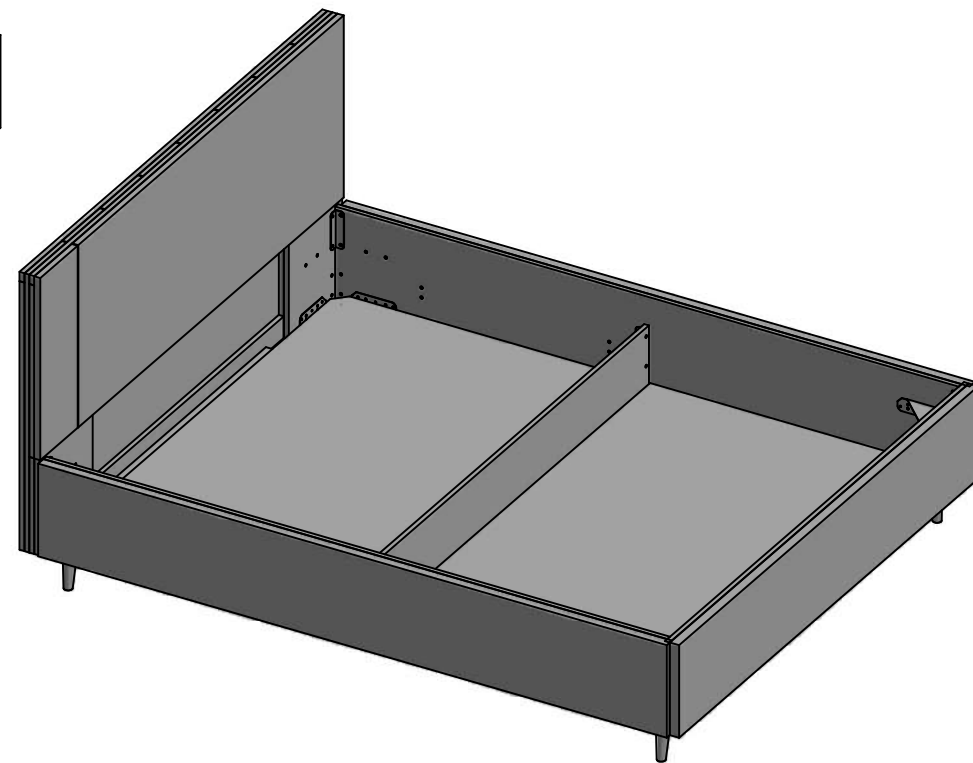

Кровать Амадора 160x200
 Внешние габариты 171x213
 Высота спинки 90 см. Толщина спинки 7 см.
 Высота боковин 30 см. Толщина боковин 5 см.
 Высота ножек 13 см
 Углубление под матрас 5 см. (основание с п.м)

Заказ №

Счёт №				Кровать Амадора	
Заказ №	Подп.	Дата			Лист 1 Листов 3
Разраб.	I.soshnikova	30.05.2022	Кровать Амадора		DIMAX
Констр.	I.soshnikova		Сборочный узел		
Согл.					
Уте.					

Спецификация						
Поз.	Обозначение	Материал	Длина	Ширина	Толщина	Кол.
1	Изголовье					1
4	Царговый пояс Амадора					1
5	Ножка	Типовые				4