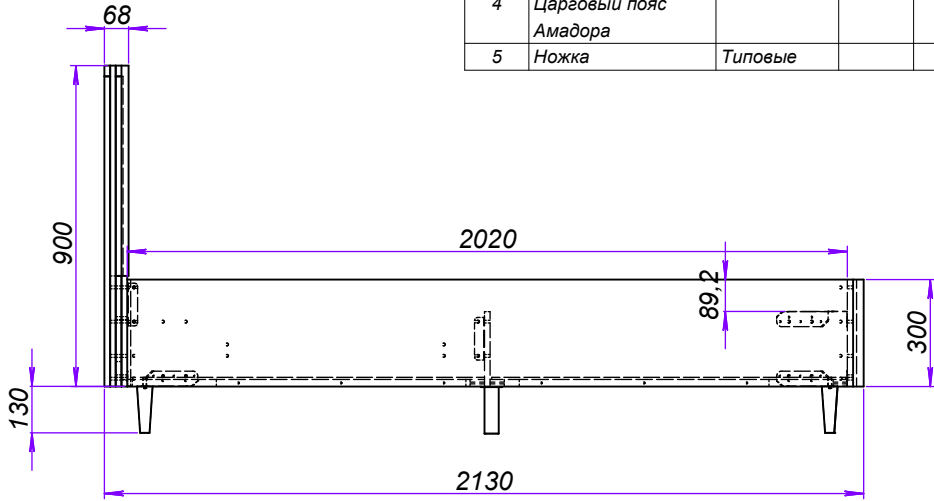

Кровать Амадора 160x200
 Внешние габариты 171x213
 Высота спинки 90 см. Толщина спинки 7 см.
 Высота боковин 30 см. Толщина боковин 5 см.
 Высота ножек 13 см
 Углубление под матрас 5 см. (основание с п.м)

Заказ №

Счёт №				Кровать Амадора	
Заказ №	Подп.	Дата			Лист 1 Листов 3
Разраб.	I.soshnikova	30.05.2022	Кровать Амадора		DIMAX
Констр.	I.soshnikova		Сборочный узел		
Согл.					
Уте.					

Спецификация						
Поз.	Обозначение	Материал	Длина	Ширина	Толщина	Кол.
1	Изголовье					1
4	Царговый пояс Амадора					1
5	Ножка	Типовые				4