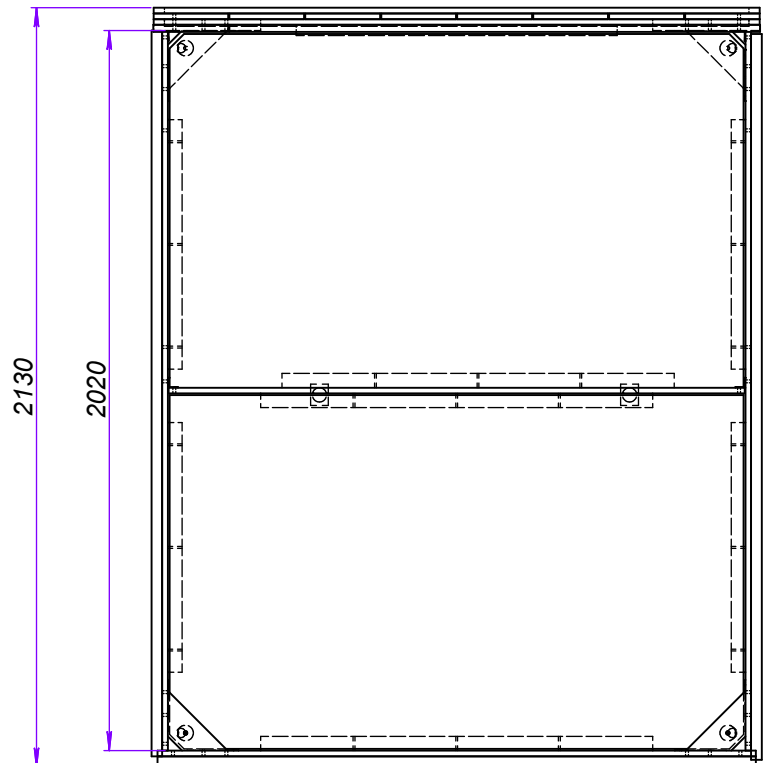

Кровать Амадора 160x200
 Внешние габариты 171x213
 Высота спинки 90 см. Толщина спинки 7 см.
 Высота боковин 30 см. Толщина боковин 5 см.
 Высота ножек 13 см
 Углубление под матрас 5 см. (основание с п.м)

Заказ №

Счёт №				Кровать Амадора	
Заказ №	Подп.	Дата			Лист 1 Листов 3
Разраб.	I.soshnikova	30.05.2022	Кровать Амадора		DIMAX
Констр.	I.soshnikova		Сборочный узел		
Согл.					
Уте.					

Спецификация						
Поз.	Обозначение	Материал	Длина	Ширина	Толщина	Кол.
1	Изголовье					1
4	Царговый пояс Амадора					1
5	Ножка	Типовые				4