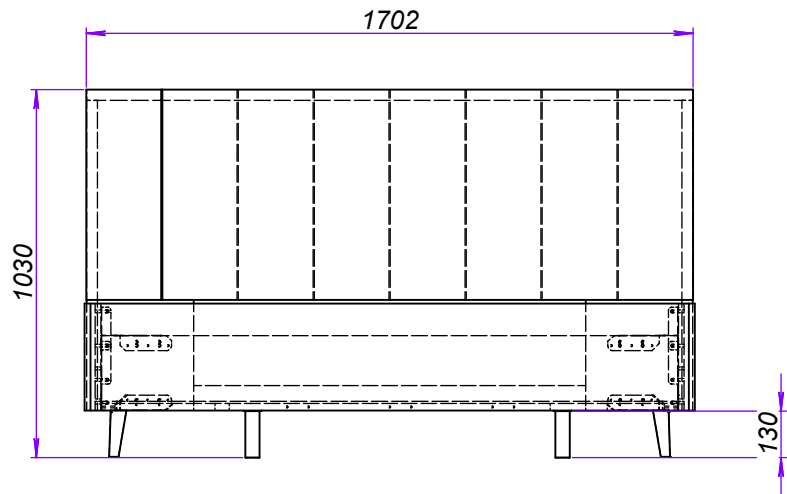

Кровать Амадора 160x200
 Внешние габариты 171x213
 Высота спинки 90 см. Толщина спинки 7 см.
 Высота боковин 30 см. Толщина боковин 5 см.
 Высота ножек 13 см
 Углубление под матрас 5 см. (основание с п.м)

Заказ №

Счёт №				Кровать Амадора	
Заказ №	Подп.	Дата			Лист 1 Листов 3
Разраб.	I.soshnikova	30.05.2022	Кровать Амадора		DIMAX
Констр.	I.soshnikova		Сборочный узел		
Согл.					
Уте.					

Спецификация						
Поз.	Обозначение	Материал	Длина	Ширина	Толщина	Кол.
1	Изголовье					1
4	Царговый пояс Амадора					1
5	Ножка	Типовые				4