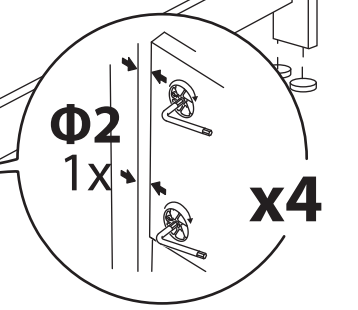

3

A6 2x

2

A8 1x

4

A2 1x

5

Схема сборки основания для кроватей шириной 2000