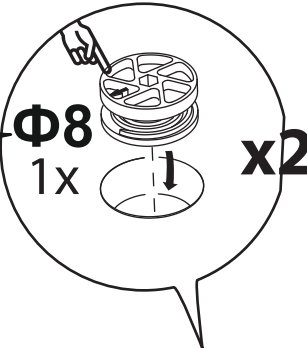

3

A6 2x

2

A8 1x

4

A2 1x

5

Схема сборки основания для кроватей шириной 2000