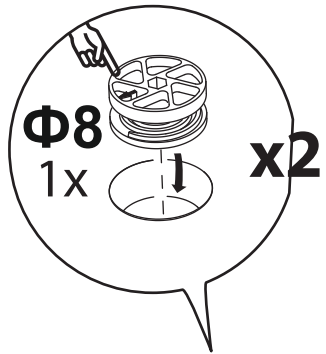

1x

A7

28x

A2

1x

A5

2x

1 x2

3

A6 2x

2

A8 1x

4

A2 1x

5

Схема сборки основания для кроватей шириной 2000