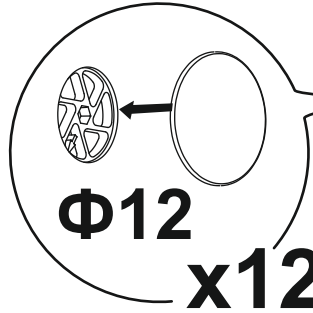

1x

A7

28x

A2

1x

A5

2x

1 x2

3

A6 2x

2

A8 1x

4

A2 1x

5

Схема сборки основания для кроватей шириной 2000