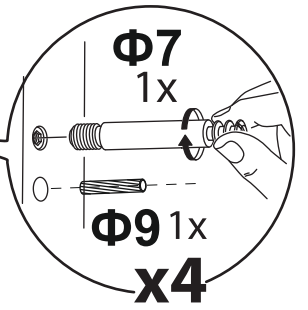

1x

A7

28x

A2

1x

A5

2x

1 x2

3

A6 2x

2

A8 1x

4

A2 1x

5

Схема сборки основания для кроватей шириной 2000