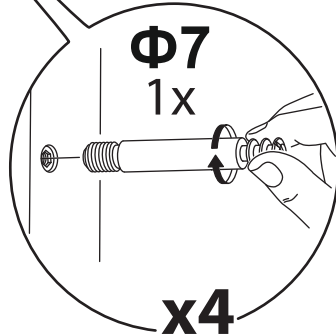

3

A6 2x

2

A8 1x

4

A2 1x

5

Схема сборки основания для кроватей шириной 2000