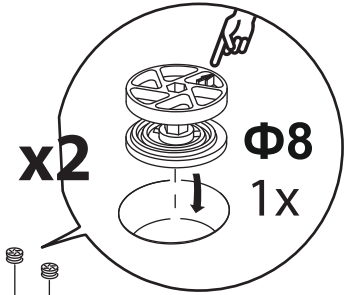

3

A6 2x

2

A8 1x

4

A2 1x

5

Схема сборки основания для кроватей шириной 2000