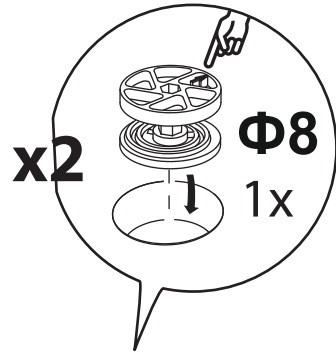

1x

A7

28x

A2

1x

A5

2x

1 x2

3

A6 2x

2

A8 1x

4

A2 1x

5

Схема сборки основания для кроватей шириной 2000